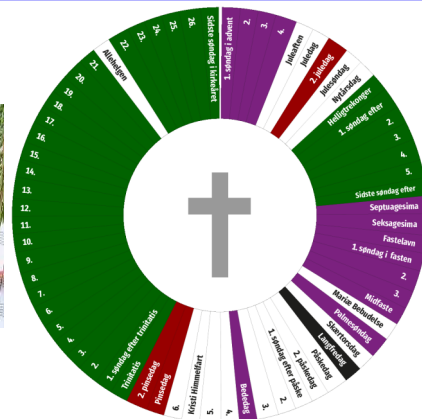

Der er mulighed for lørdags dåb. kontakt sognepræsten for nærmere aftale.

December

Januar

Menighedsrådsmøder afholdes i De 3 Sognes Hus Søndergade 3 Kirke Helsing

Torsdag d. 30/11 Kl. 16.30

Onsdag d. 8/11 Kl. 18.30